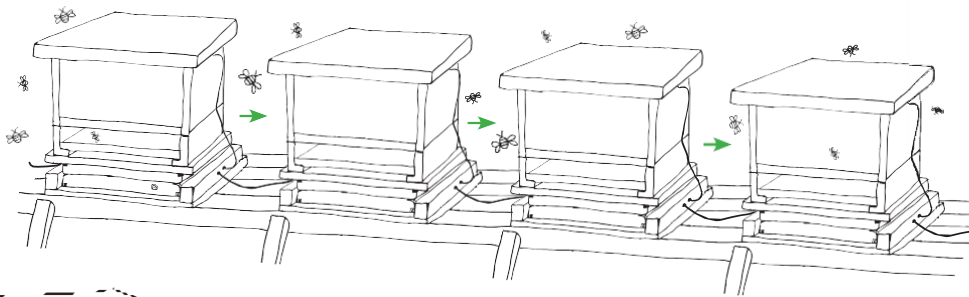

57 €

Brutraumtemperatursensor
ApiBrood-CR3

Erweiterungswaage
ApiGraph Junior
437 €

www

Bienenstockwaage
ApiGraph 4.0
incl. Wolf-SIM-Karte

4.0
876 € + 15 € | Jahr

Bienenstockwaage
ApiGraph SMS
ohne Softwareauswertung